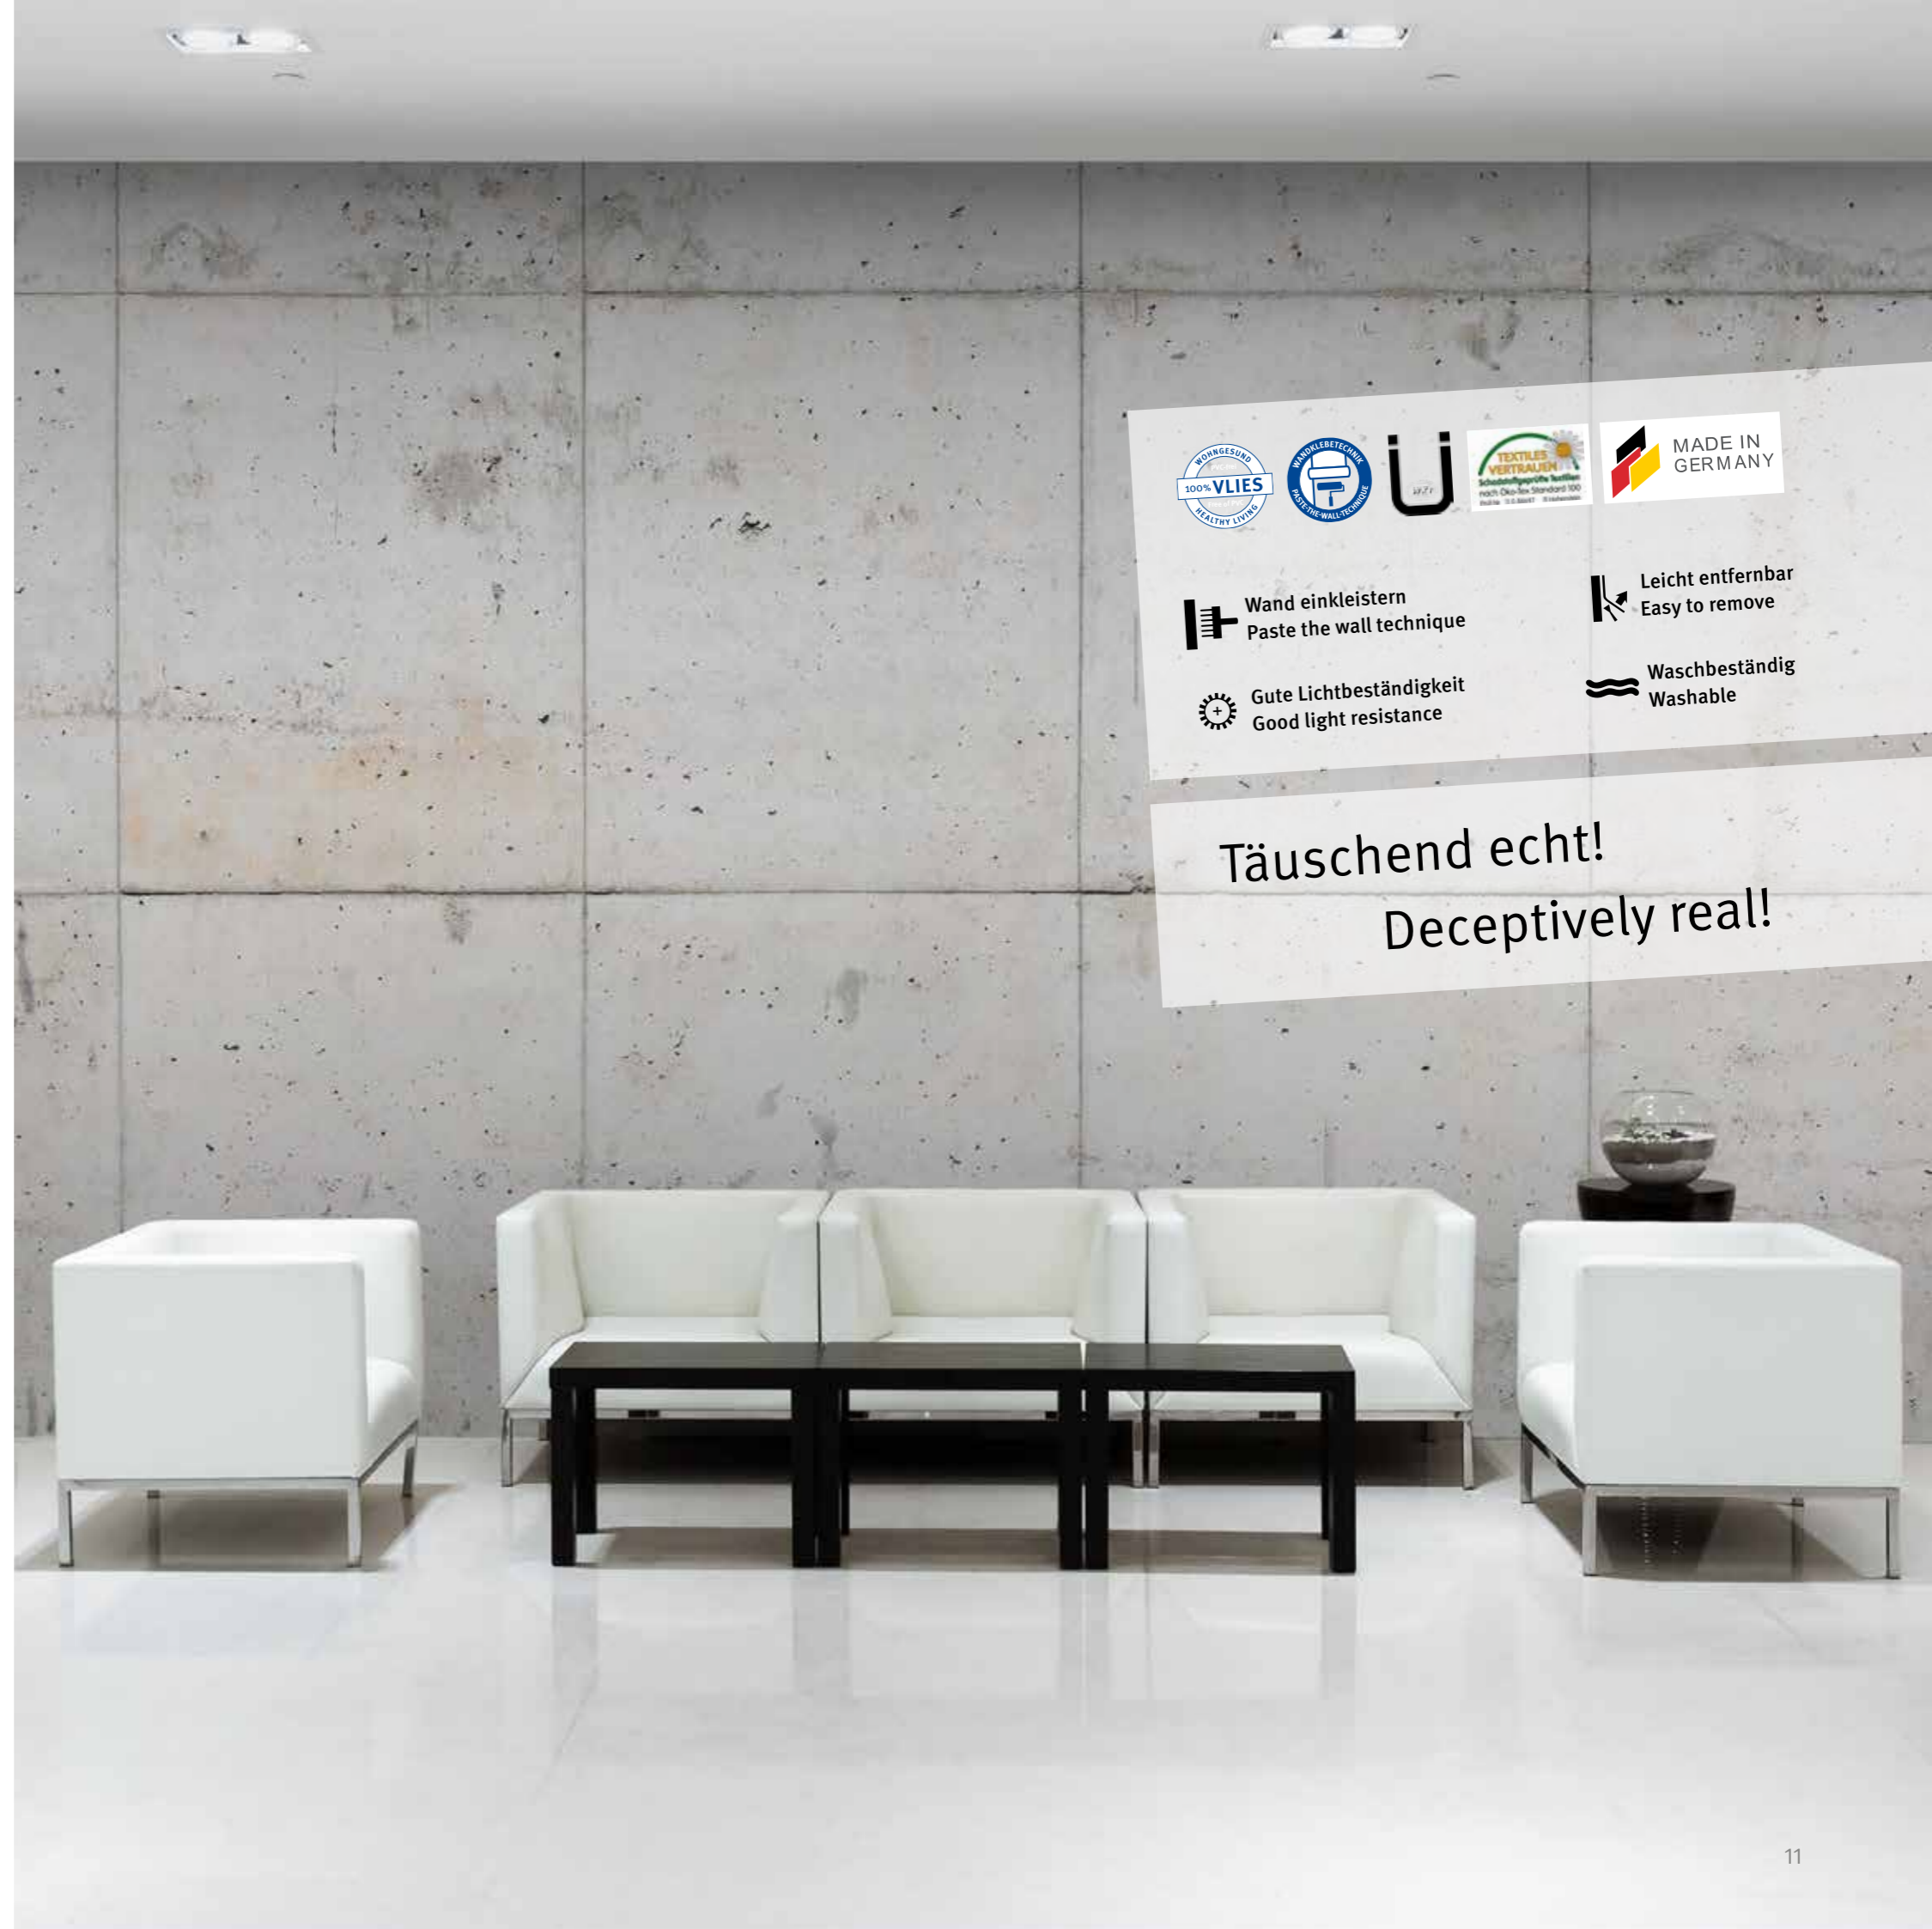

Wand einkleistern
Paste the wall technique

Leicht entfernbar
Easy to remove

Gute Lichtbeständigkeit
Good light resistance

Waschbeständig
Washable

Täuschend echt!
Deceptively real!