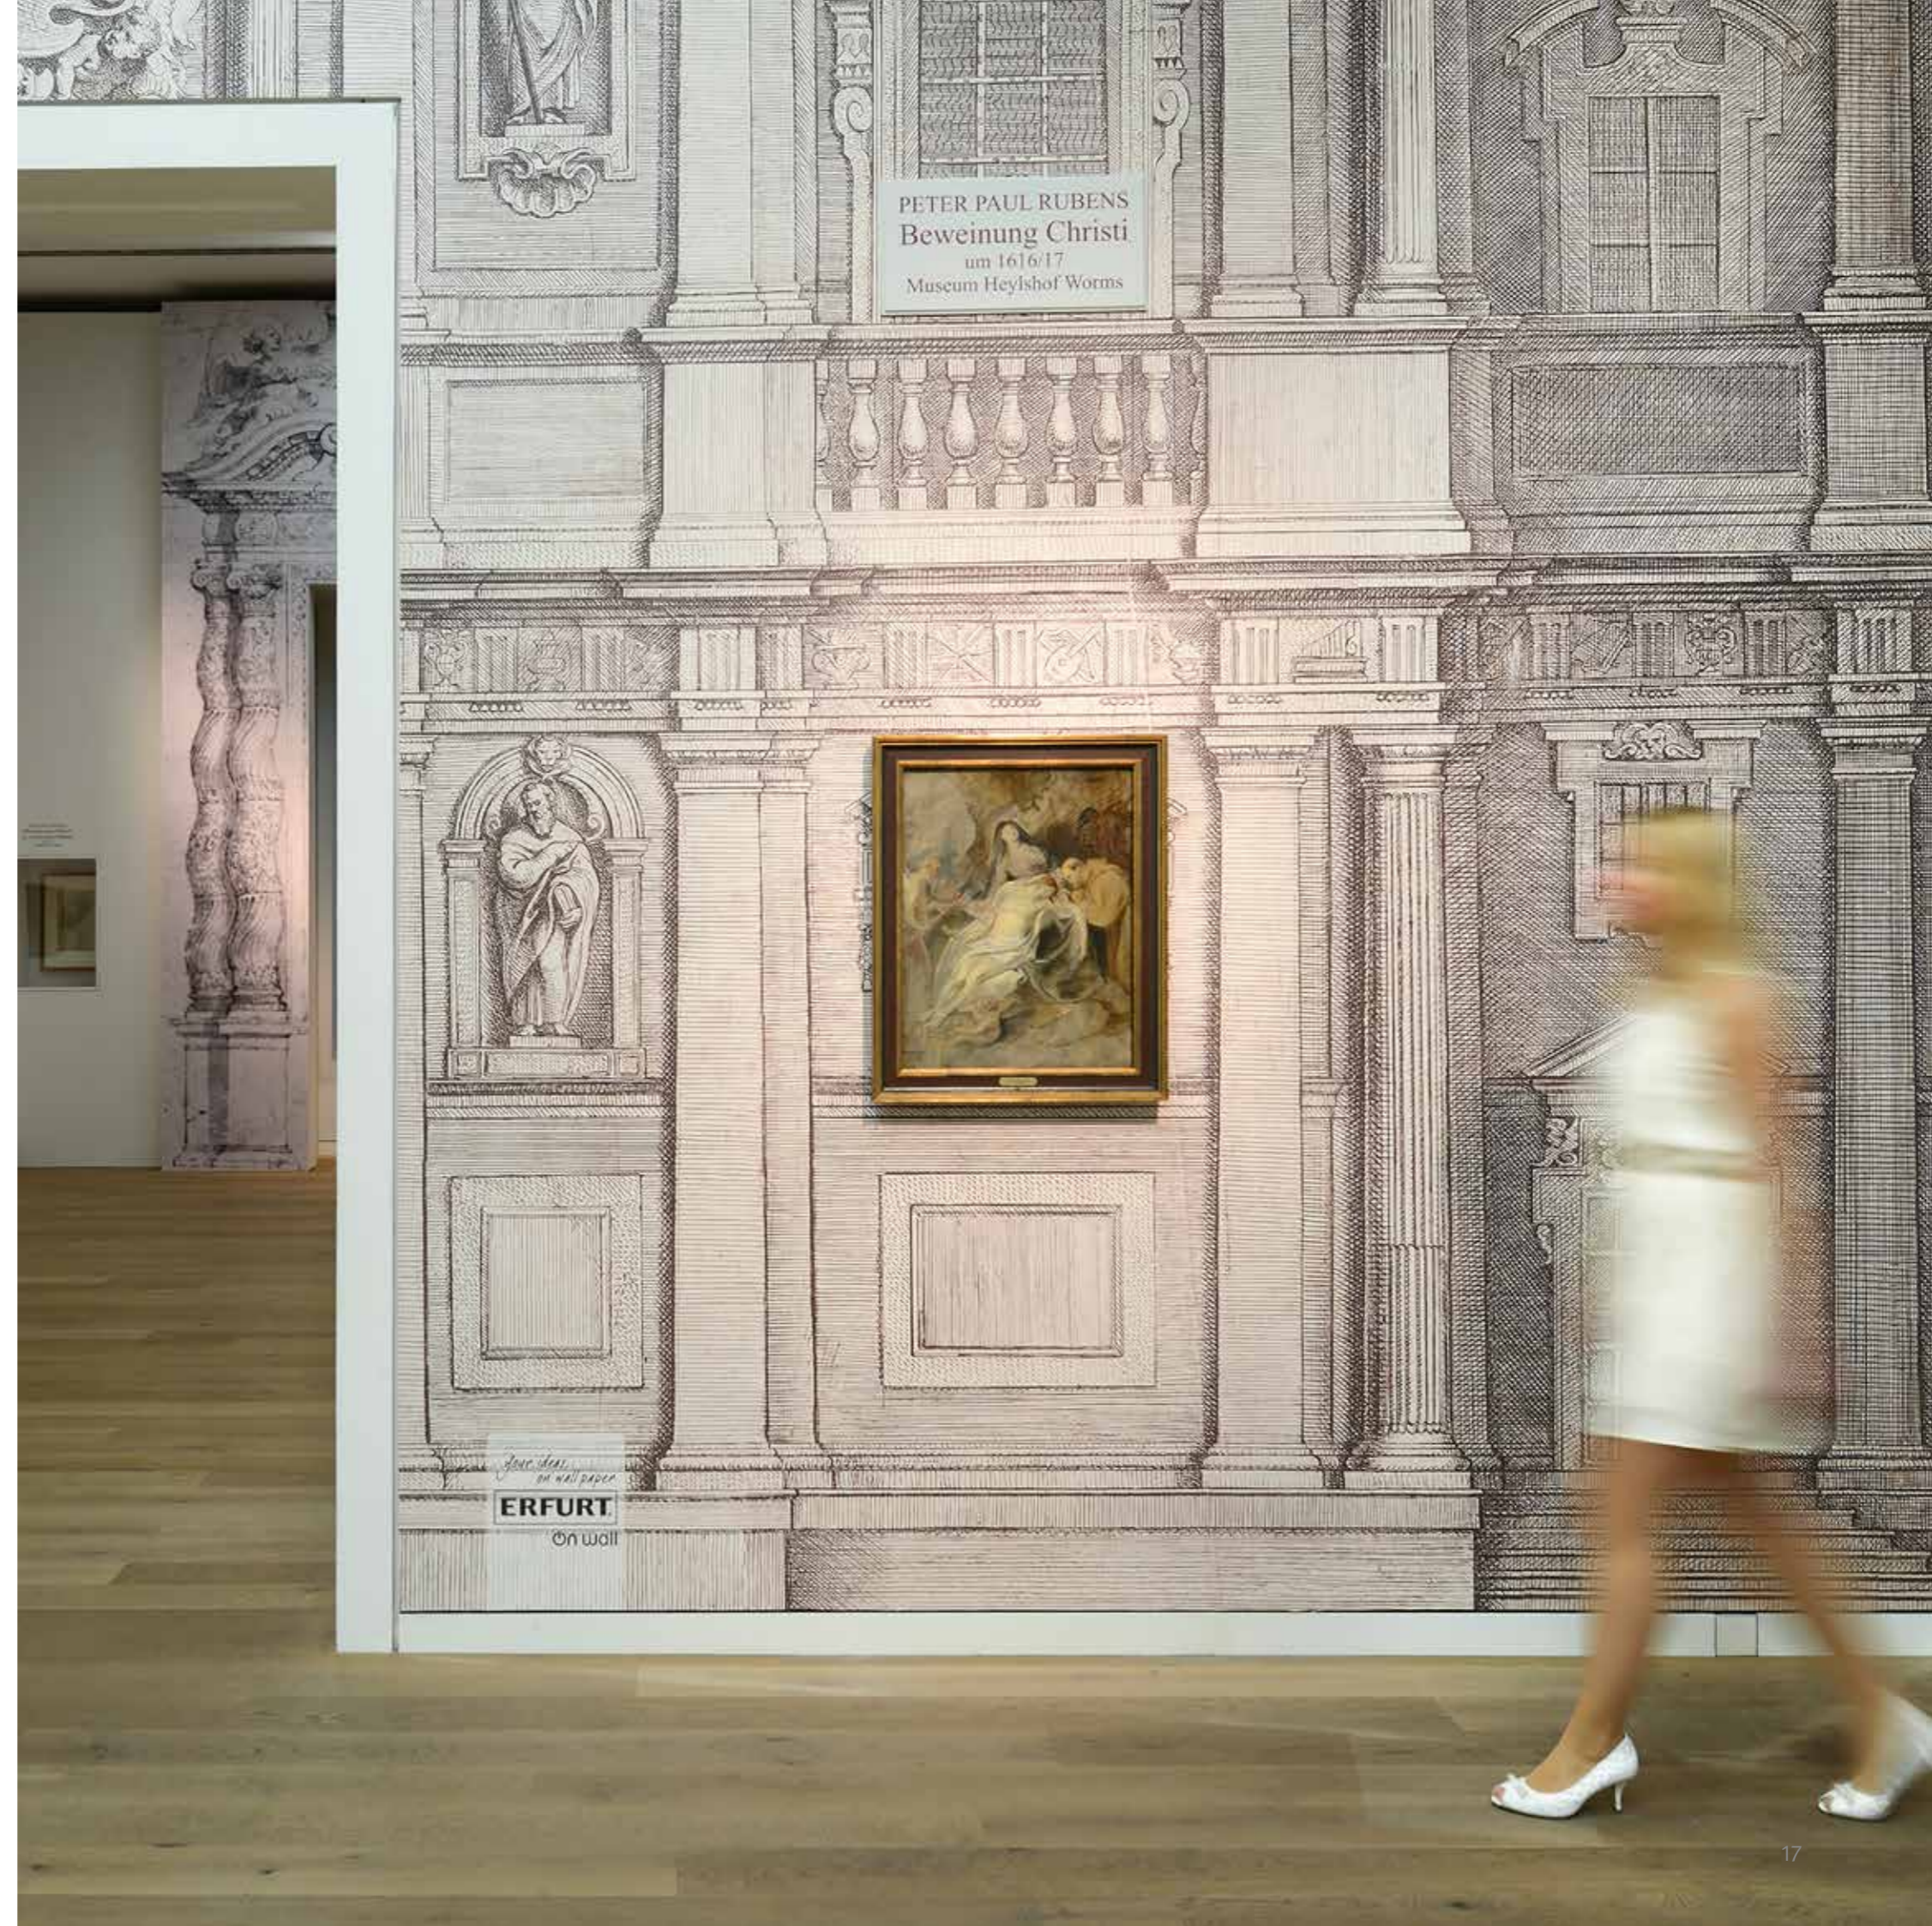

Im Objektbereich Räume wirkungsvoll inszenieren

Create an effective backdrop to rooms in the commercial sector

Museen, Verkaufsräume, Gastronomie – überall dort, wo eine Raum-Inszenierung von besonderer Bedeutung ist, bietet ERFURT-JuicyWalls | OnWall hervorragende Möglichkeiten zur individuellen, effektvollen und themenbezogenen Raumgestaltung. Abstrakte oder konkrete Motive erzeugen wunschgemäß atmosphärische, themenbezogene oder raumbildende Wände.

Museums, sales floors, restaurants – wherever the backdrop to a room matters, ERFURT-JuicyWalls | OnWall provides outstanding possibilities for individual, effective and theme-based interior design. Abstract or concrete images generate atmospheric, theme-based or space-shaping walls as required.

Im Museum lassen sich Ausstellungsräume thematisch gestalten.
Exhibition rooms can be thematically designed in museums.