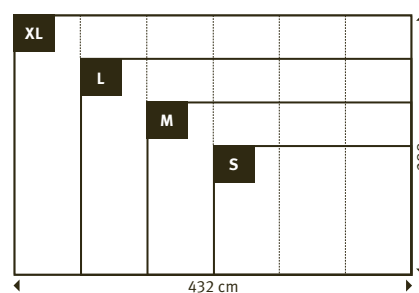

934 | STILL RUHT DER SEE

Wünschen Sie abweichende
Tapeten, Bahnbreiten, Farben,
Formate oder Ausschnitte?

+49 202 6110 370
digitaldruck@erfurt.com
erfurt.juicywalls.pro

PRO (72 cm)	III	↔	↕
S	3 Bahnen à 72 cm	=	216 x 144 cm
M	4 Bahnen à 72 cm	=	288 x 192 cm
L	5 Bahnen à 72 cm	=	360 x 240 cm
XL	6 Bahnen à 72 cm	=	432 x 288 cm