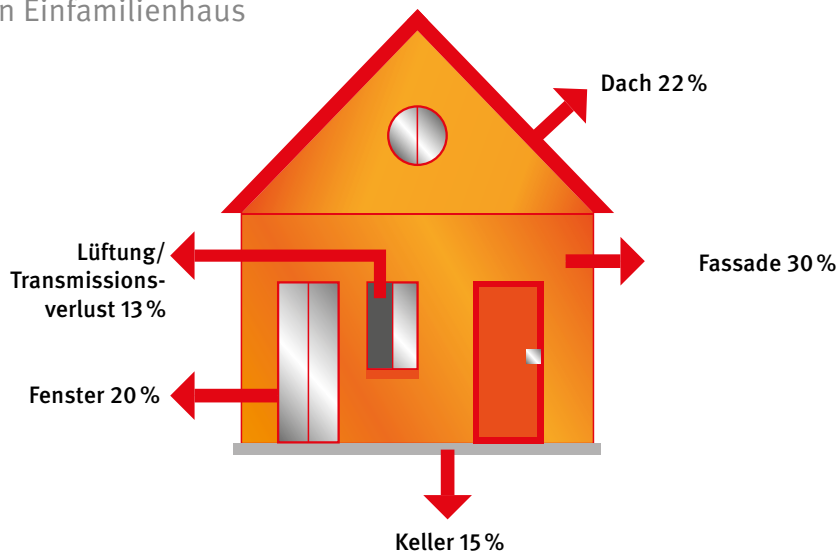

Tapezieren und Energie sparen.

Durch die Verklebung mit ERFURT-KlimaTec Thermovlies wird jede Wandfläche in wenigen Arbeitsschritten zu einem energiesparenden Klebe- und Tapezieruntergrund.

Um die maximale Energieeinsparung zu erreichen, empfiehlt es sich, ERFURT-KlimaTec Thermovlies Premium an jeder massiven Wand des Raumes anzubringen, ERFURT-KlimaTec Basic an raumtrennenden Innenwänden.

Die ERFURT-KlimaTec Thermovliese können auf allen glatten oder strukturierten festen Untergründen aufgebracht werden.

Am besten wirkt KlimaTec, wenn man das 4 + 1 Prinzip verfolgt, also alle massiven Wände und die Decke mit KlimaTec Thermovlies tapeziert.

Wärmeverluste am
freistehenden Einfamilienhaus

Energetisch

- Besonders schnelles Aufheizen kalter Räume
- Reflektiert und bewahrt die Heizungswärme
- Schafft schnell und effizient behagliche Wärme

Präventiv

- Wirkt schimmelpräventiv durch Erhöhung der Wandoberflächen-Temperatur
- Atmungsaktiv/diffusionsoffen

Praktisch

- Widerstandsfähiger, elastischer Wandbelag
- Rissüberbrückend
- Perfekter Tapezieruntergrund