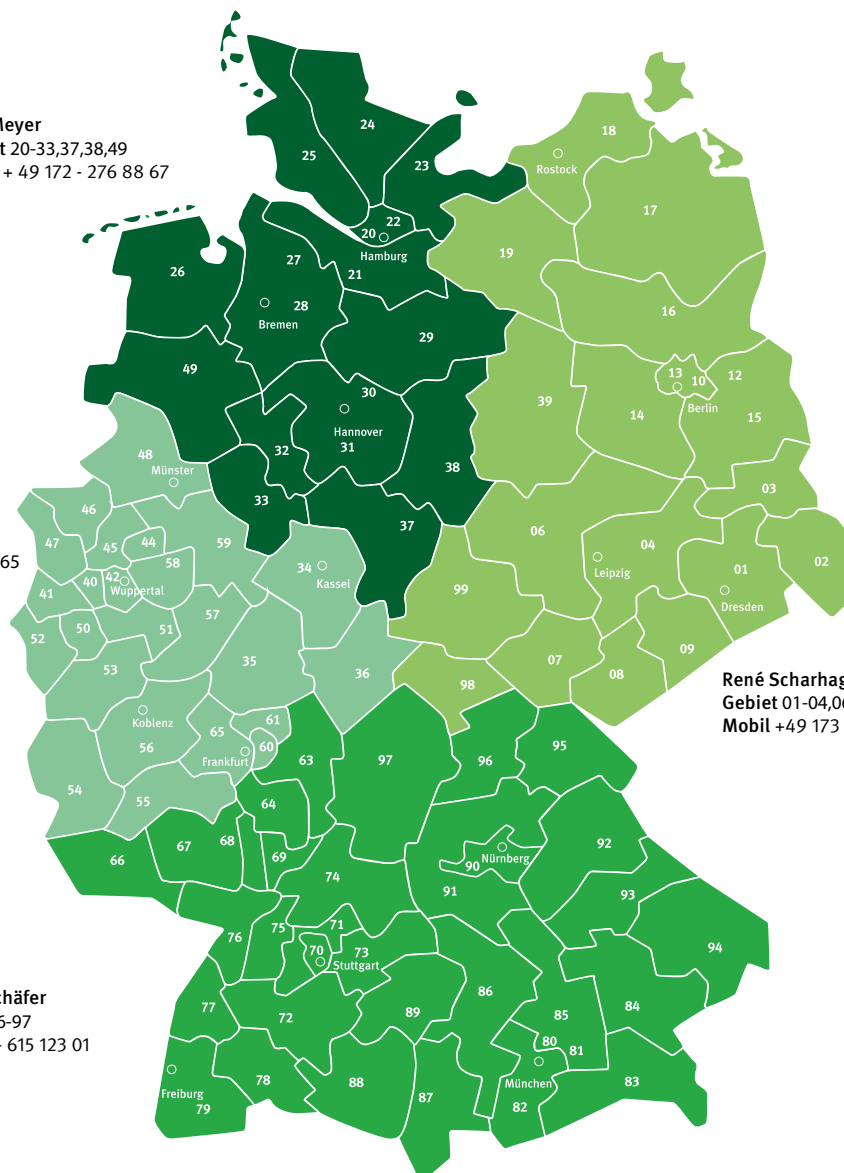

**René Scharhag**  
Gebiet 01-04,06-10,12-19,39,98,99  
Mobil +49 173 - 252 80 48

**Christopher Schäfer**  
Gebiet 63,64,66-97  
Mobil +49 151 - 615 123 01

**ERFURT**<sup>®</sup>  
WÄNDE ZUM WOHLFÜHLEN

ERFURT & SOHN KG  
Hugo-Erfurt-Str. 1  
42399 Wuppertal  
GERMANY  
info@erfurt.com