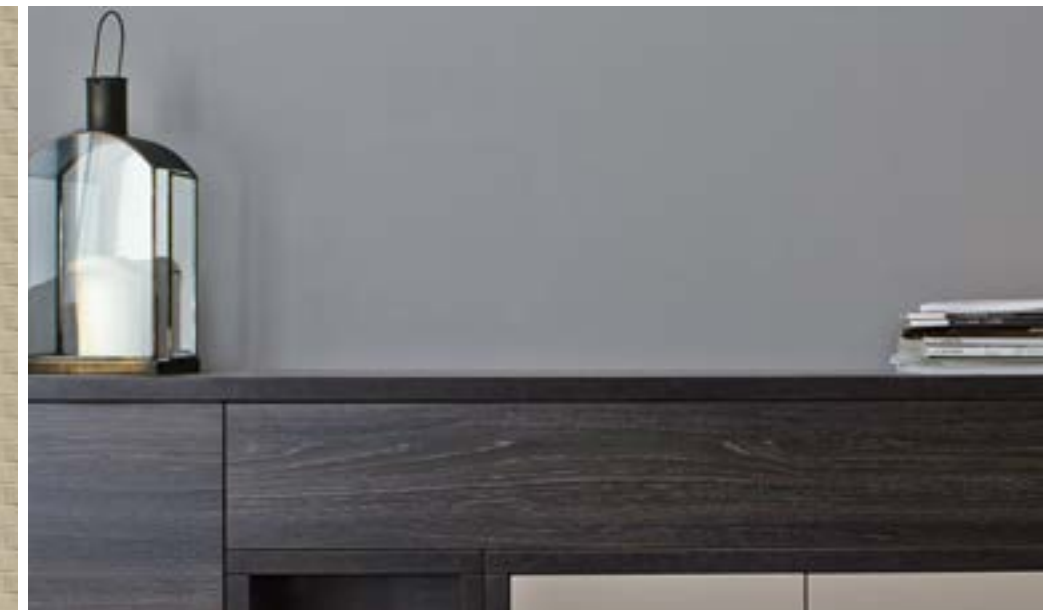

МЯГКИЕ ФОРМЫ – КРАСИВОЕ ВЫРАЖЕНИЕ

Ненавязчивый характер обоев Флизфазер 559 предлагает большой выбор по индивидуальному оформлению интерьера.

ГЛАДКИЕ ПОВЕРХНОСТИ – ОСНОВА ДЛЯ ТВОРЧЕСТВА

Стены больших просторных комнат все чаще оставляют гладкими. Оклеивание гладкими флизелиновыми обоями Вариофлиз надежно защитит стены от проявления трещин и позволит в дальнейшем без проблем перекрасить стены.